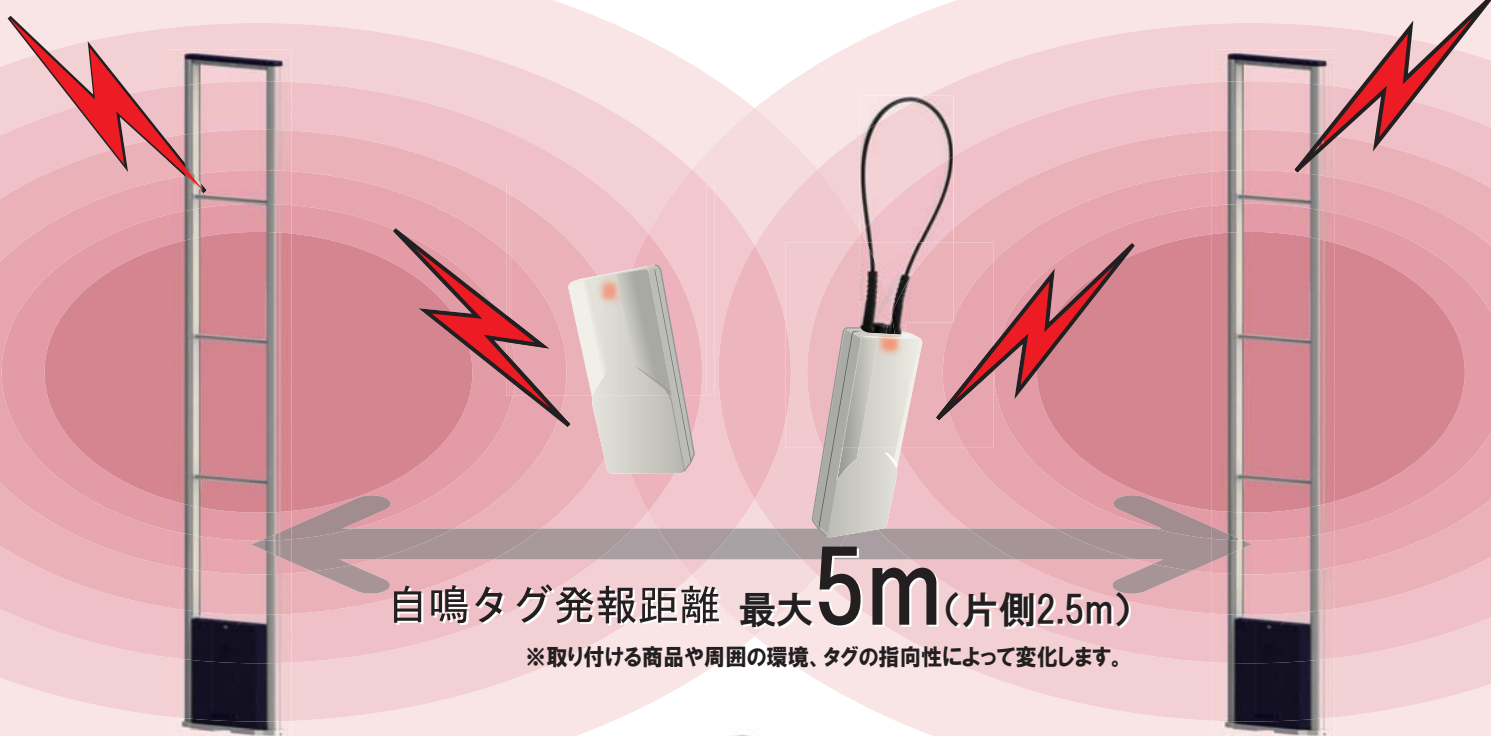

自鳴式 万引き防止システム

TAKAYA

ゲート型 TS-M1

- ◇ アルミフレームを採用した堅牢かつ精彩的なデザイン
- ◇ 独自のアンテナ技術により、驚異の自鳴発報距離を実現！
- ◇ ITS（音声認識システム）内蔵で、ゲートも発報

商品構成

ゲート型アンテナ
TS-M1
サイズ：1670×326×80mm

貼付け式自鳴タグ
IN-M-AT
サイズ：58×25×11mm

ワイヤー式自鳴タグ
IN-M-WI
サイズ：70×25×11mm

ハンディリセッター
IN-M-RST
サイズ：105×40×15mm

時限解除器
IN-RAT-S
サイズ：140×110×38.5mm